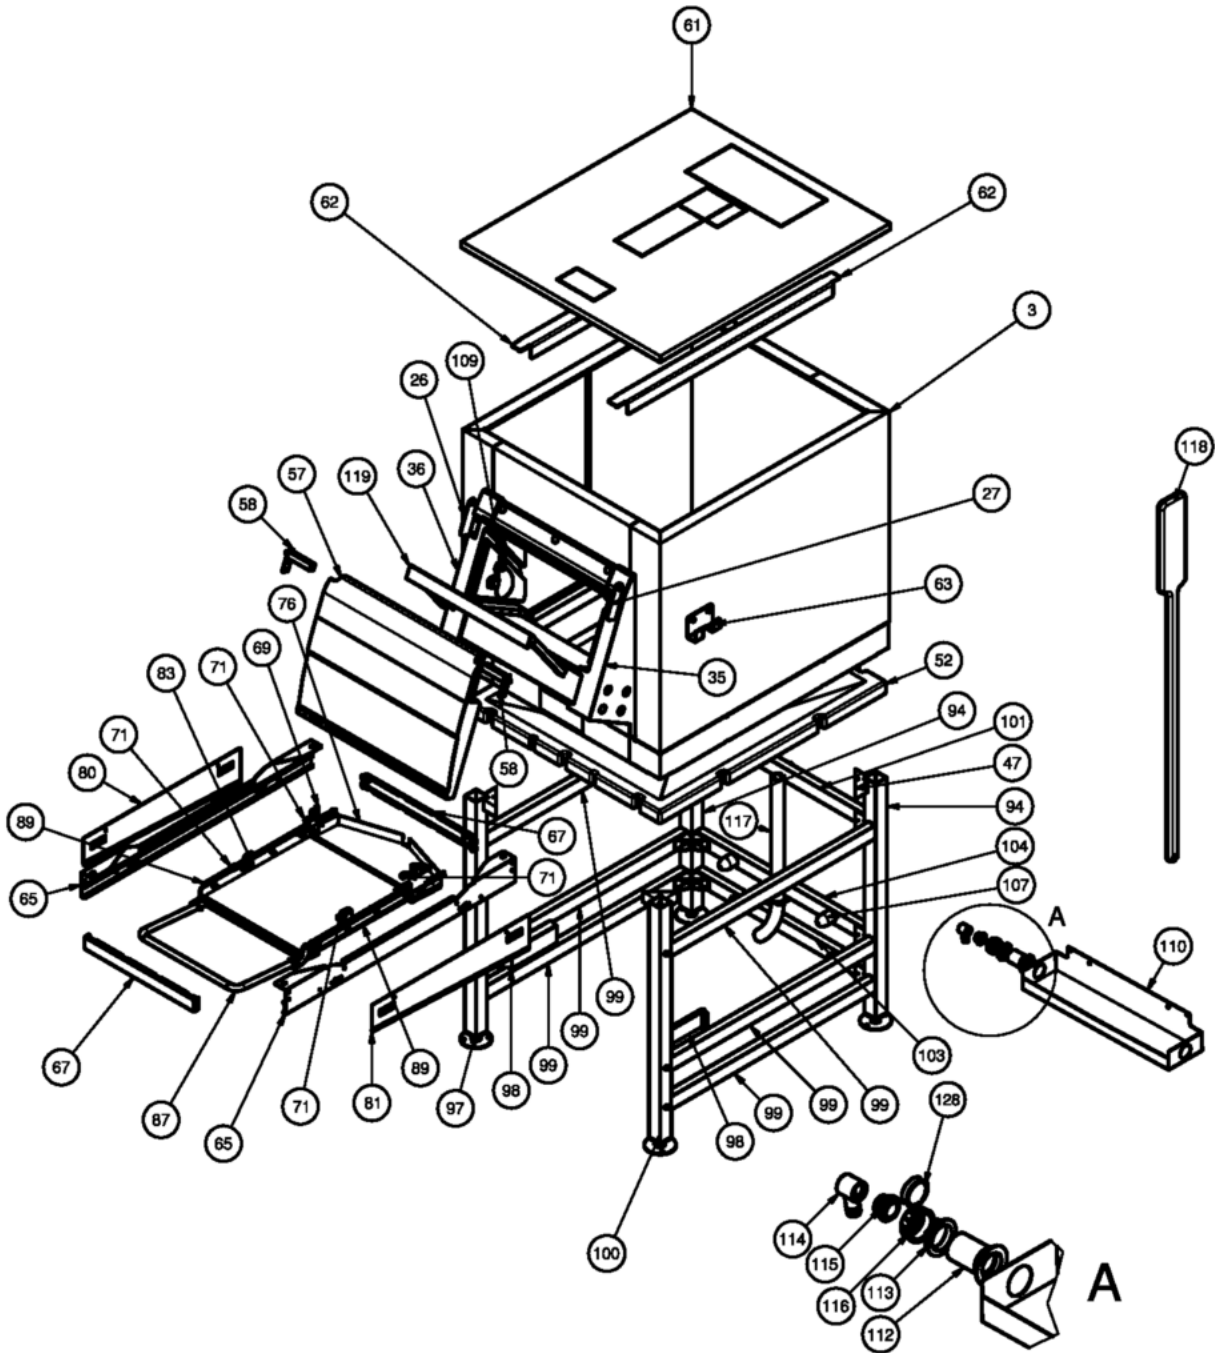

SIS700

Pos	Code	Description
102	SCCM 81460491	DRAIN FITTING ASSY
103	SCCM 81460491	DRAIN FITTING ASSY
104	SCCM 81460491	DRAIN FITTING ASSY
105	SCCM 19690427	PLUG
106	SCCM 81460491	DRAIN FITTING ASSY
107	SCCM 25704039	SPACER
11	SCCM 25702722	RIGHT HINGE BRACKET
12	SCCM 25702723	LEFT HINGE BRACKET
4	SCCM 25702729	RIGHT SIDE DOOR FRAME
41	SCCM 25702667	HINGE
45	SCCM 25702658	PLASTIC BIN DOOR
46	SCCM 81460541	SIS 300 TOP COVER KIT
47	SCCM 25702710	ICE BLADE BRACKET
5	SCCM 25702728	LEFT SIDE DOOR FRAME
55	SCCM 81460540	SIS DRAWER KIT - NLA
57	SCCM 25702699	ICE DRAWER PULL
61	SCCM 81460540	SIS DRAWER KIT - NLA
71	SCCM 25702681	STIFFENER
73	SCCM 81460415	KIT GUIDES
74	SCCM 81460415	KIT GUIDES
77	SCCM 81460415	KIT GUIDES
79	SCCM 81460415	KIT GUIDES
82	SCCM 81460415	KIT GUIDES
95	SCCM 25702725	DEFLECTOR HOLDER
96	SCCM 25702703	BUMBER
97	SCCM 25702706	CART GUIDE

Pos	Code	Description
0004	SCCM 25702729	RIGHT SIDE DOOR FRAME
0005	SCCM 25702728	LEFT SIDE DOOR FRAME
0011	SCCM 25702722	RIGHT HINGE BRACKET
0012	SCCM 25702723	LEFT HINGE BRACKET
0041	SCCM 25702667	HINGE
0045	SCCM 25702658	PLASTIC BIN DOOR
0046	SCCM 81460541	SIS 300 TOP COVER KIT
0047	SCCM 25702710	ICE BLADE BRACKET
0055	SCCM 81460540	SIS DRAWER KIT - NLA
0057	SCCM 25702699	ICE DRAWER PULL
0061	SCCM 81460540	SIS DRAWER KIT - NLA
0071	SCCM 25702681	STIFFENER
0073	SCCM 81460415	KIT GUIDES
0074	SCCM 81460415	KIT GUIDES
0077	SCCM 81460415	KIT GUIDES
0079	SCCM 81460415	KIT GUIDES
0082	SCCM 81460415	KIT GUIDES
0095	SCCM 25702725	DEFLECTOR HOLDER
0096	SCCM 25702703	BUMBER
0097	SCCM 25702706	CART GUIDE
0098	SCCM 25704038	SS WATER TRAY
0102	SCCM 81460491	DRAIN FITTING ASSY
0103	SCCM 81460491	DRAIN FITTING ASSY
0104	SCCM 81460491	DRAIN FITTING ASSY
0105	SCCM 19690427	PLUG
0106	SCCM 81460491	DRAIN FITTING ASSY
0107	SCCM 25704039	SPACER