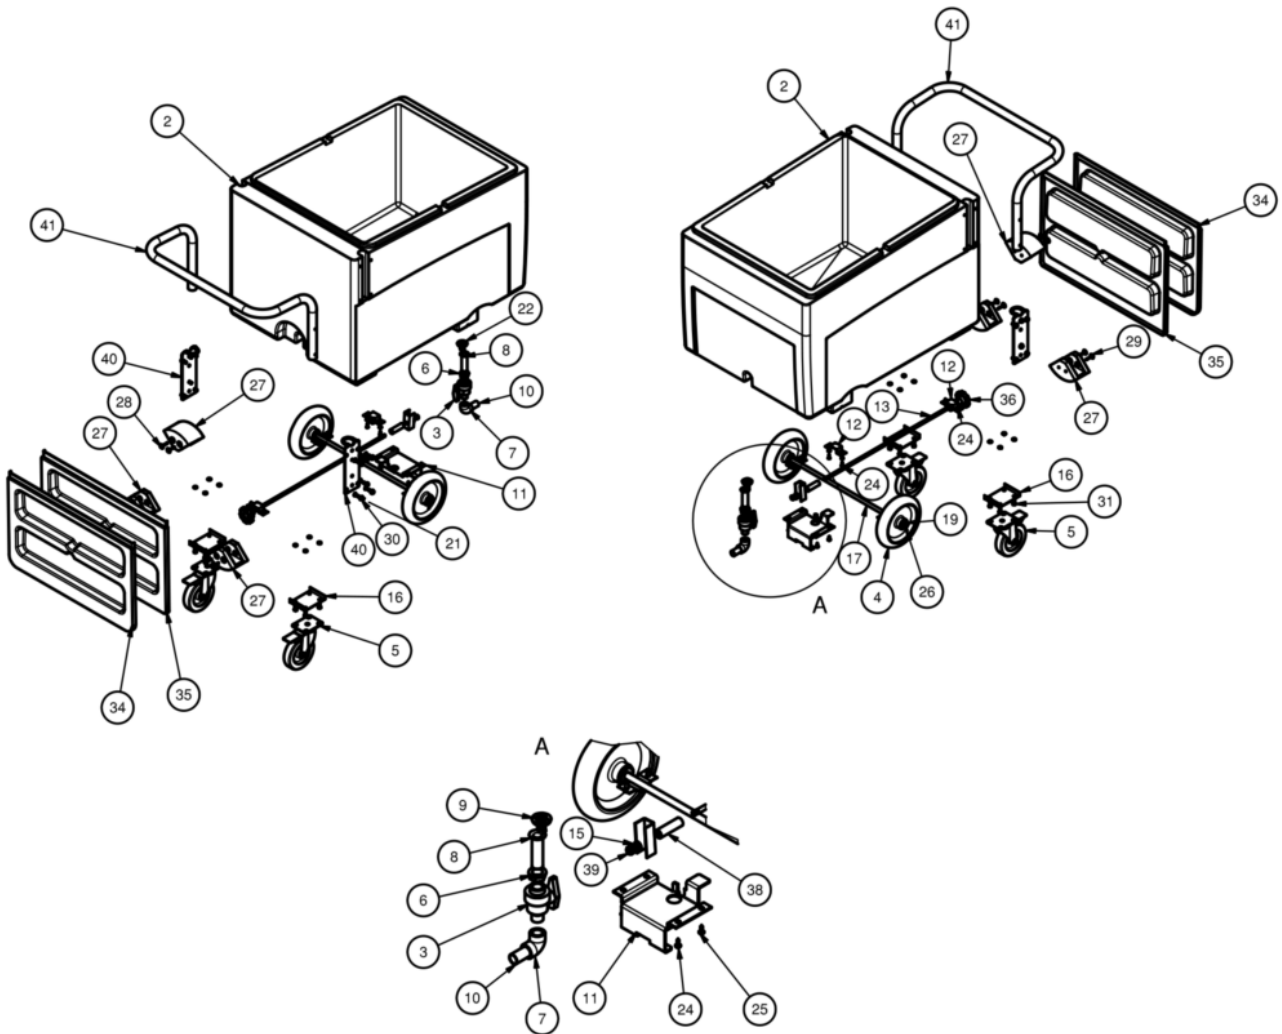

Pos	Code	Description
0004	SCCM 25702729	RIGHT SIDE DOOR FRAME
0005	SCCM 25702728	LEFT SIDE DOOR FRAME
0011	SCCM 25702722	RIGHT HINGE BRACKET
0012	SCCM 25702723	LEFT HINGE BRACKET
0041	SCCM 25702667	HINGE
0045	SCCM 25702658	PLASTIC BIN DOOR
0046	SCCM 81460541	SIS 300 TOP COVER KIT
0047	SCCM 25702710	ICE BLADE BRACKET
0055	SCCM 81460540	SIS DRAWER KIT - NLA
0057	SCCM 25702699	ICE DRAWER PULL
0061	SCCM 81460540	SIS DRAWER KIT - NLA
0071	SCCM 25702681	STIFFENER
0073	SCCM 81460415	KIT GUIDES
0074	SCCM 81460415	KIT GUIDES
0077	SCCM 81460415	KIT GUIDES
0079	SCCM 81460415	KIT GUIDES
0082	SCCM 81460415	KIT GUIDES
0095	SCCM 25702725	DEFLECTOR HOLDER
0096	SCCM 25702703	BUMBER
0097	SCCM 25702706	CART GUIDE
0098	SCCM 25704038	SS WATER TRAY
0102	SCCM 81460491	DRAIN FITTING ASSY
0103	SCCM 81460491	DRAIN FITTING ASSY
0104	SCCM 81460491	DRAIN FITTING ASSY
0105	SCCM 19690427	PLUG
0106	SCCM 81460491	DRAIN FITTING ASSY
0107	SCCM 25704039	SPACER

Pos	Code	Description
0003	SCCM 25702611	DRAIN VALVE
0004	SCCM 19651038	WHEEL
0005	SCCM 19651037	REVOLVING WHEEL
0006	SCCM 26103879	NUT
0007	SCCM 19470101	PVC FITTING
0008	SCCM 26103880	DRAIN FITTING
0009	SCCM 19350514	GASKET
0010	SCCM 25702612	DRAIN TUBE
0034	SCCM 25702717	COVER A CART
0035	SCCM 25702718	COVER B CART
0036	SCCM 25704018	HANDLE