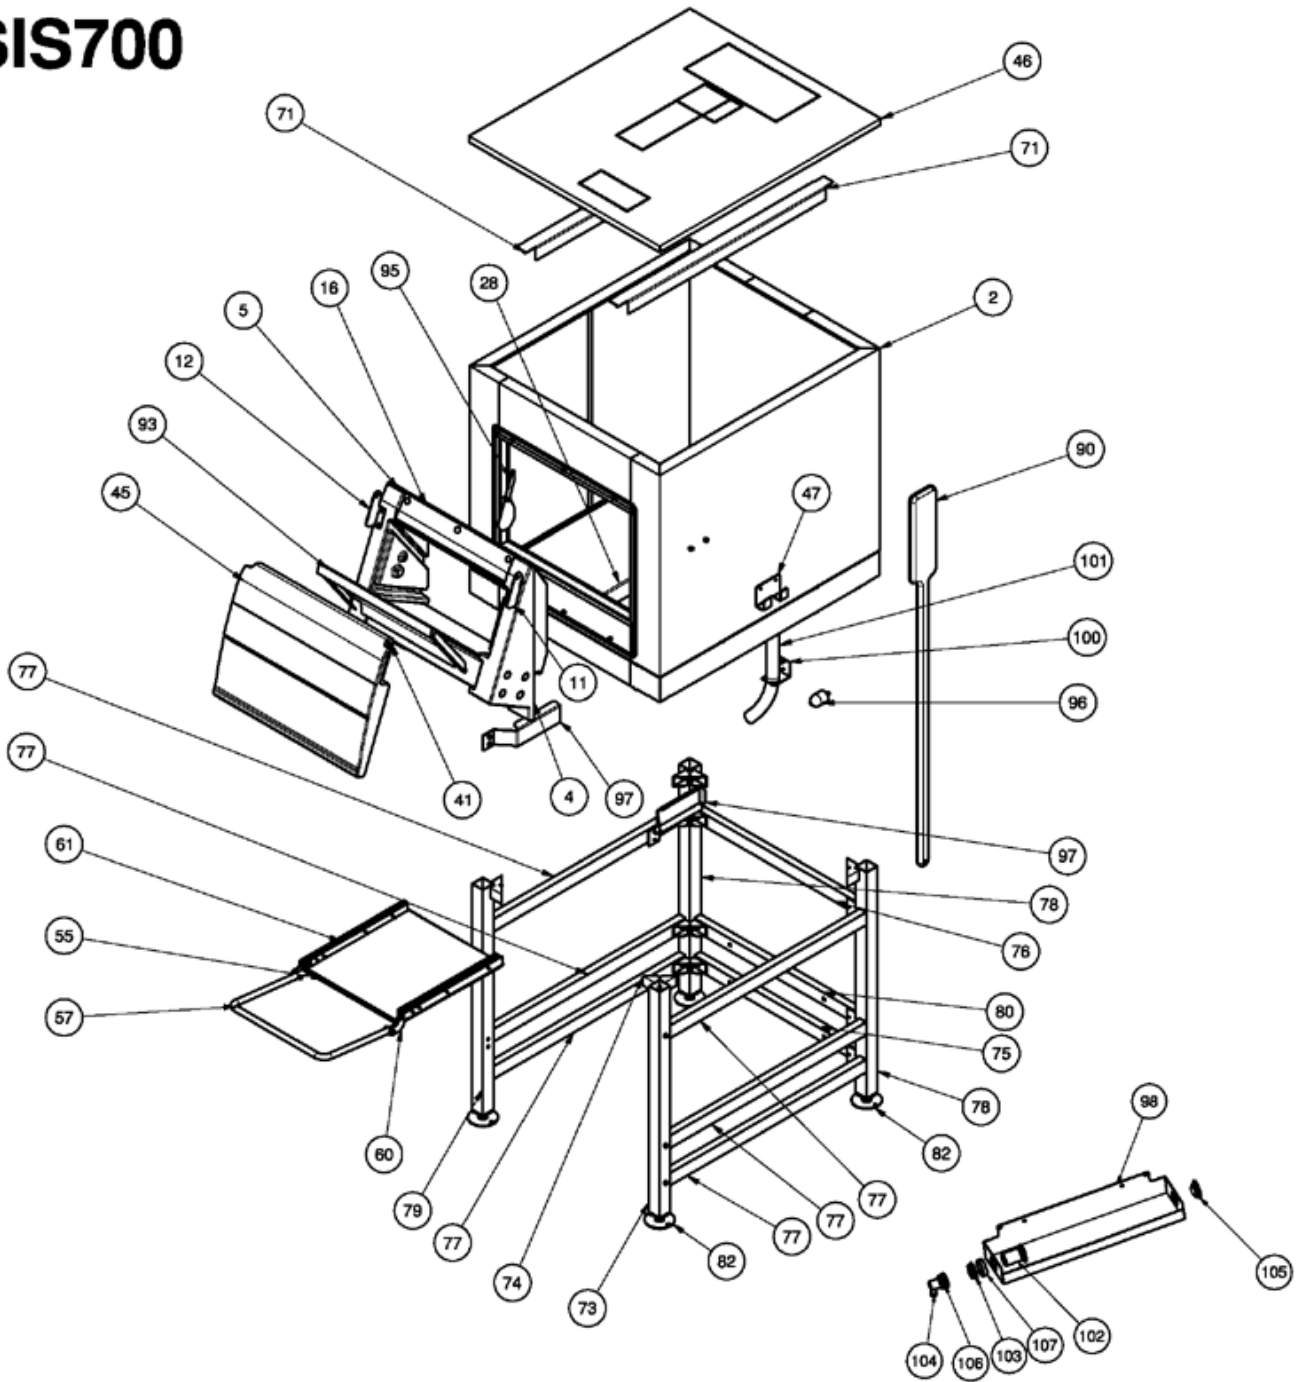

SIS700

Pos	Code	Description
102	SCCM 81460491	DRAIN FITTING ASSY
103	SCCM 81460491	DRAIN FITTING ASSY
104	SCCM 81460491	DRAIN FITTING ASSY
105	SCCM 19690427	PLUG
106	SCCM 81460491	DRAIN FITTING ASSY
107	SCCM 25704039	SPACER
11	SCCM 25702722	RIGHT HINGE BRACKET
12	SCCM 25702723	LEFT HINGE BRACKET
4	SCCM 25702729	RIGHT SIDE DOOR FRAME
41	SCCM 25702667	HINGE
45	SCCM 25702658	PLASTIC BIN DOOR
46	SCCM 81460541	SIS 300 TOP COVER KIT
47	SCCM 25702710	ICE BLADE BRACKET
5	SCCM 25702728	LEFT SIDE DOOR FRAME
55	SCCM 81460540	SIS DRAWER KIT - NLA
57	SCCM 25702699	ICE DRAWER PULL
61	SCCM 81460540	SIS DRAWER KIT - NLA
71	SCCM 25702681	STIFFENER
73	SCCM 81460415	KIT GUIDES
74	SCCM 81460415	KIT GUIDES
77	SCCM 81460415	KIT GUIDES
79	SCCM 81460415	KIT GUIDES
82	SCCM 81460415	KIT GUIDES
95	SCCM 25702725	DEFLECTOR HOLDER
96	SCCM 25702703	BUMBER
97	SCCM 25702706	CART GUIDE

Pos	Code	Description
0004	SCCM 25702729	RIGHT SIDE DOOR FRAME
0005	SCCM 25702728	LEFT SIDE DOOR FRAME
0011	SCCM 25702722	RIGHT HINGE BRACKET
0012	SCCM 25702723	LEFT HINGE BRACKET
0041	SCCM 25702667	HINGE
0045	SCCM 25702658	PLASTIC BIN DOOR
0046	SCCM 81460541	SIS 300 TOP COVER KIT
0047	SCCM 25702710	ICE BLADE BRACKET
0055	SCCM 81460540	SIS DRAWER KIT - NLA
0057	SCCM 25702699	ICE DRAWER PULL
0061	SCCM 81460540	SIS DRAWER KIT - NLA
0071	SCCM 25702681	STIFFENER
0073	SCCM 81460415	KIT GUIDES
0074	SCCM 81460415	KIT GUIDES
0077	SCCM 81460415	KIT GUIDES
0079	SCCM 81460415	KIT GUIDES
0082	SCCM 81460415	KIT GUIDES
0095	SCCM 25702725	DEFLECTOR HOLDER
0096	SCCM 25702703	BUMBER
0097	SCCM 25702706	CART GUIDE
0098	SCCM 25704038	SS WATER TRAY
0102	SCCM 81460491	DRAIN FITTING ASSY
0103	SCCM 81460491	DRAIN FITTING ASSY
0104	SCCM 81460491	DRAIN FITTING ASSY
0105	SCCM 19690427	PLUG
0106	SCCM 81460491	DRAIN FITTING ASSY
0107	SCCM 25704039	SPACER