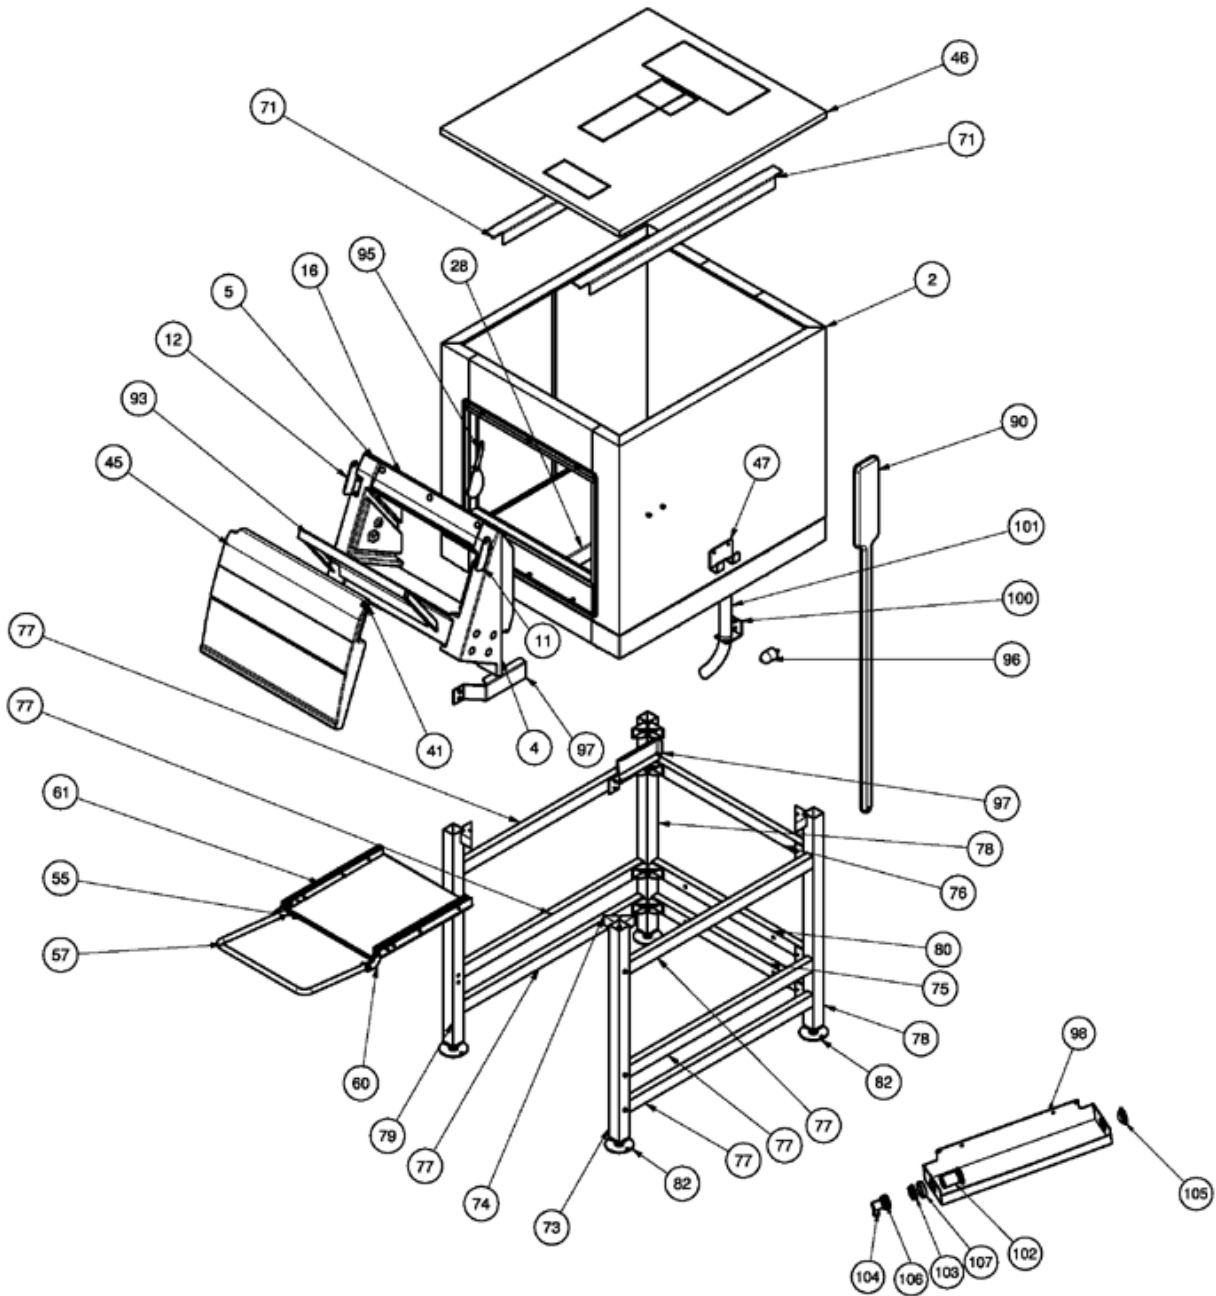

SIS700

Pos	Code	Description
102	SCCM 81460491	DRAIN FITTING ASSY
103	SCCM 81460491	DRAIN FITTING ASSY
104	SCCM 81460491	DRAIN FITTING ASSY
105	SCCM 19690427	PLUG
106	SCCM 81460491	DRAIN FITTING ASSY
107	SCCM 25704039	SPACER
11	SCCM 25702722	RIGHT HINGE BRACKET
12	SCCM 25702723	LEFT HINGE BRACKET
4	SCCM 25702729	RIGHT SIDE DOOR FRAME
41	SCCM 25702667	HINGE
45	SCCM 25702658	PLASTIC BIN DOOR
46	SCCM 81460541	SIS 300 TOP COVER KIT
47	SCCM 25702710	ICE BLADE BRACKET
5	SCCM 25702728	LEFT SIDE DOOR FRAME
55	SCCM 81460540	SIS DRAWER KIT - NLA
57	SCCM 25702699	ICE DRAWER PULL
61	SCCM 81460540	SIS DRAWER KIT - NLA
71	SCCM 25702681	STIFFENER
73	SCCM 81460415	KIT GUIDES
74	SCCM 81460415	KIT GUIDES
77	SCCM 81460415	KIT GUIDES
79	SCCM 81460415	KIT GUIDES
82	SCCM 81460415	KIT GUIDES
95	SCCM 25702725	DEFLECTOR HOLDER
96	SCCM 25702703	BUMBER
97	SCCM 25702706	CART GUIDE

Pos	Code	Description
0003	SCCM 25702611	DRAIN VALVE
0004	SCCM 19651038	WHEEL
0005	SCCM 19651037	REVOLVING WHEEL
0006	SCCM 26103879	NUT
0007	SCCM 19470101	PVC FITTING
0008	SCCM 26103880	DRAIN FITTING
0009	SCCM 19350514	GASKET
0010	SCCM 25702612	DRAIN TUBE
0034	SCCM 25702717	COVER A CART
0035	SCCM 25702718	COVER B CART
0036	SCCM 25704018	HANDLE