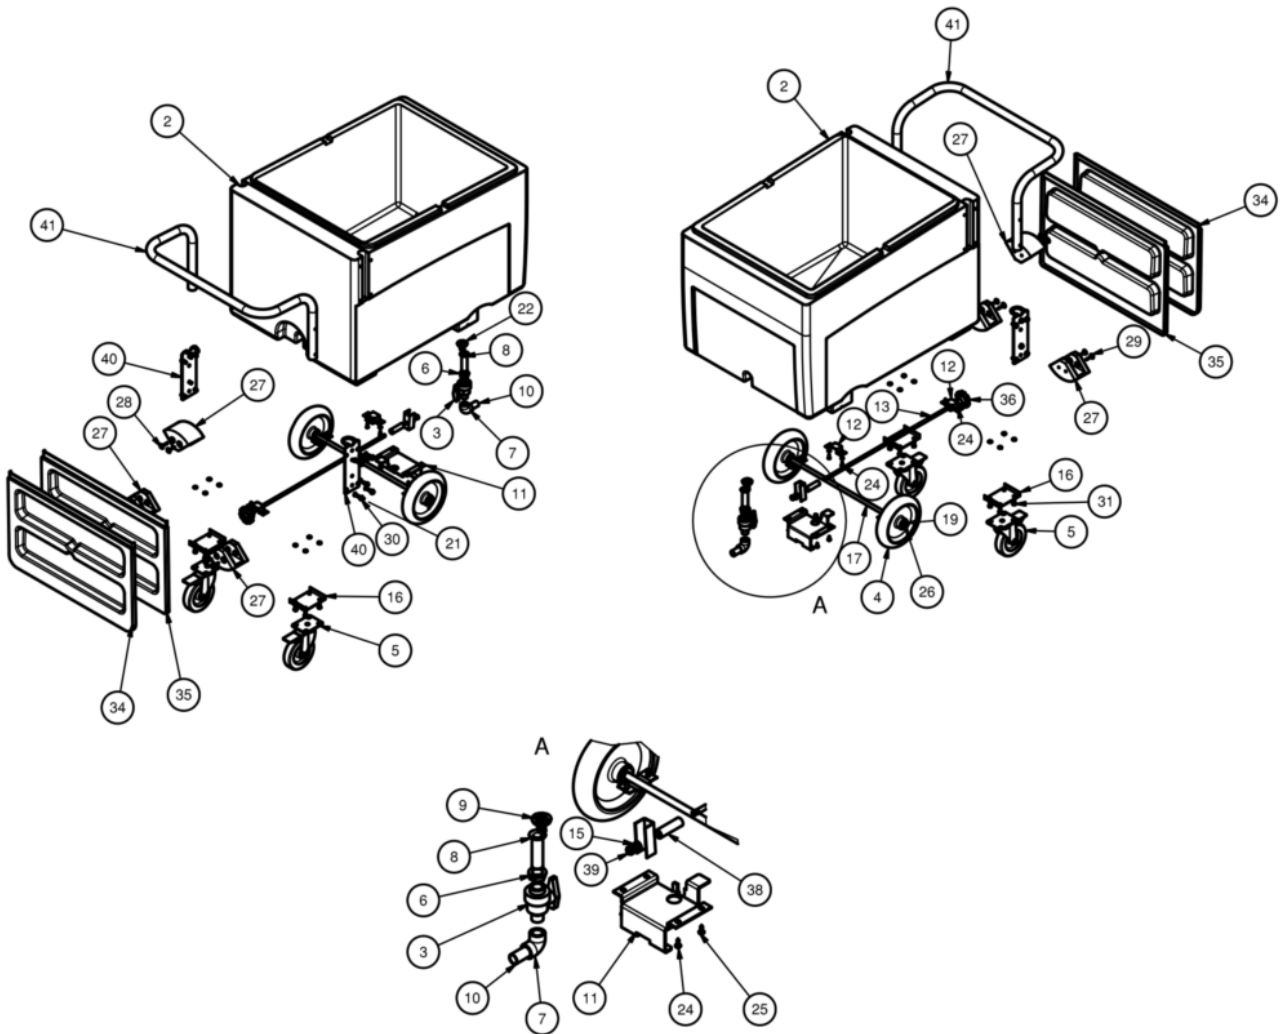

Pos	Code	Description
102	SCCM 81460415	KIT GUIDES
104	SCCM 81460415	KIT GUIDES
113	SCCM 25702725	DEFLECTOR HOLDER
116	SCCM 25702758	DEFLECTOR
117	SCCM 25702706	CART GUIDE
122	SCCM 25702703	BUMBER
17	SCCM 81460488	LOWER DOOR METAL FRAME
24	SCCM 25702729	RIGHT SIDE DOOR FRAME
25	SCCM 25702728	LEFT SIDE DOOR FRAME
27	SCCM 25702773	UPPER DOOR METAL FRAME
34	SCCM 25702723	LEFT HINGE BRACKET
49	SCCM 25702668	BIN DOOR
50	SCCM 25702710	ICE BLADE BRACKET
52	SCCM 25702681	STIFFENER
66	SCCM 81460540	SIS DRAWER KIT - NLA
71	SCCM 81460540	SIS DRAWER KIT - NLA
74	SCCM 25702699	ICE DRAWER PULL
91	SCCM 81460415	KIT GUIDES
93	SCCM 81460415	KIT GUIDES
96	SCCM 81460415	KIT GUIDES

Pos	Code	Description
0028	SCCM 25702723	LEFT HINGE BRACKET
0029	SCCM 25702722	RIGHT HINGE BRACKET
0037	SCCM 25702729	RIGHT SIDE DOOR FRAME
0038	SCCM 25702728	LEFT SIDE DOOR FRAME
0051	SCCM 25702668	BIN DOOR
0052	SCCM 25702667	HINGE
0055	SCCM 25702710	ICE BLADE BRACKET
0057	SCCM 25702681	STIFFENER
0060	SCCM 25704050	CORNER HOLDER
0068	SCCM 81460469	DRAWER GUIDE ASSY
0070	SCCM 81460472	DRAWER ROD
0074	SCCM 19350304	SHOCK ABSORBER
0084	SCCM 25704085	LEFT SIDE PROTECTION
0086	SCCM 81460477	DRAWER
0090	SCCM 25704045	DRAWER HANDLE
0092	SCCM 25704072	TEFLON GUIDE
0113	SCCM 25702725	DEFLECTOR HOLDER
0115	SCCM 25702758	DEFLECTOR
0116	SCCM 25702706	CART GUIDE
0120	SCCM 25702703	BUMBER
0122	SCCM 25704038	SS WATER TRAY
0123	SCCM 81460491	DRAIN FITTING ASSY
0124	SCCM 81460491	DRAIN FITTING ASSY
0125	SCCM 81460491	DRAIN FITTING ASSY
0126	SCCM 81460491	DRAIN FITTING ASSY
0127	SCCM 81460491	DRAIN FITTING ASSY
0128	SCCM 25704039	SPACER

Pos	Code	Description
0003	SCCM 25702611	DRAIN VALVE
0004	SCCM 19651038	WHEEL
0005	SCCM 19651037	REVOLVING WHEEL
0006	SCCM 26103879	NUT
0007	SCCM 19470101	PVC FITTING
0008	SCCM 26103880	DRAIN FITTING
0009	SCCM 19350514	GASKET
0010	SCCM 25702612	DRAIN TUBE
0034	SCCM 25702717	COVER A CART
0035	SCCM 25702718	COVER B CART
0036	SCCM 25704018	HANDLE