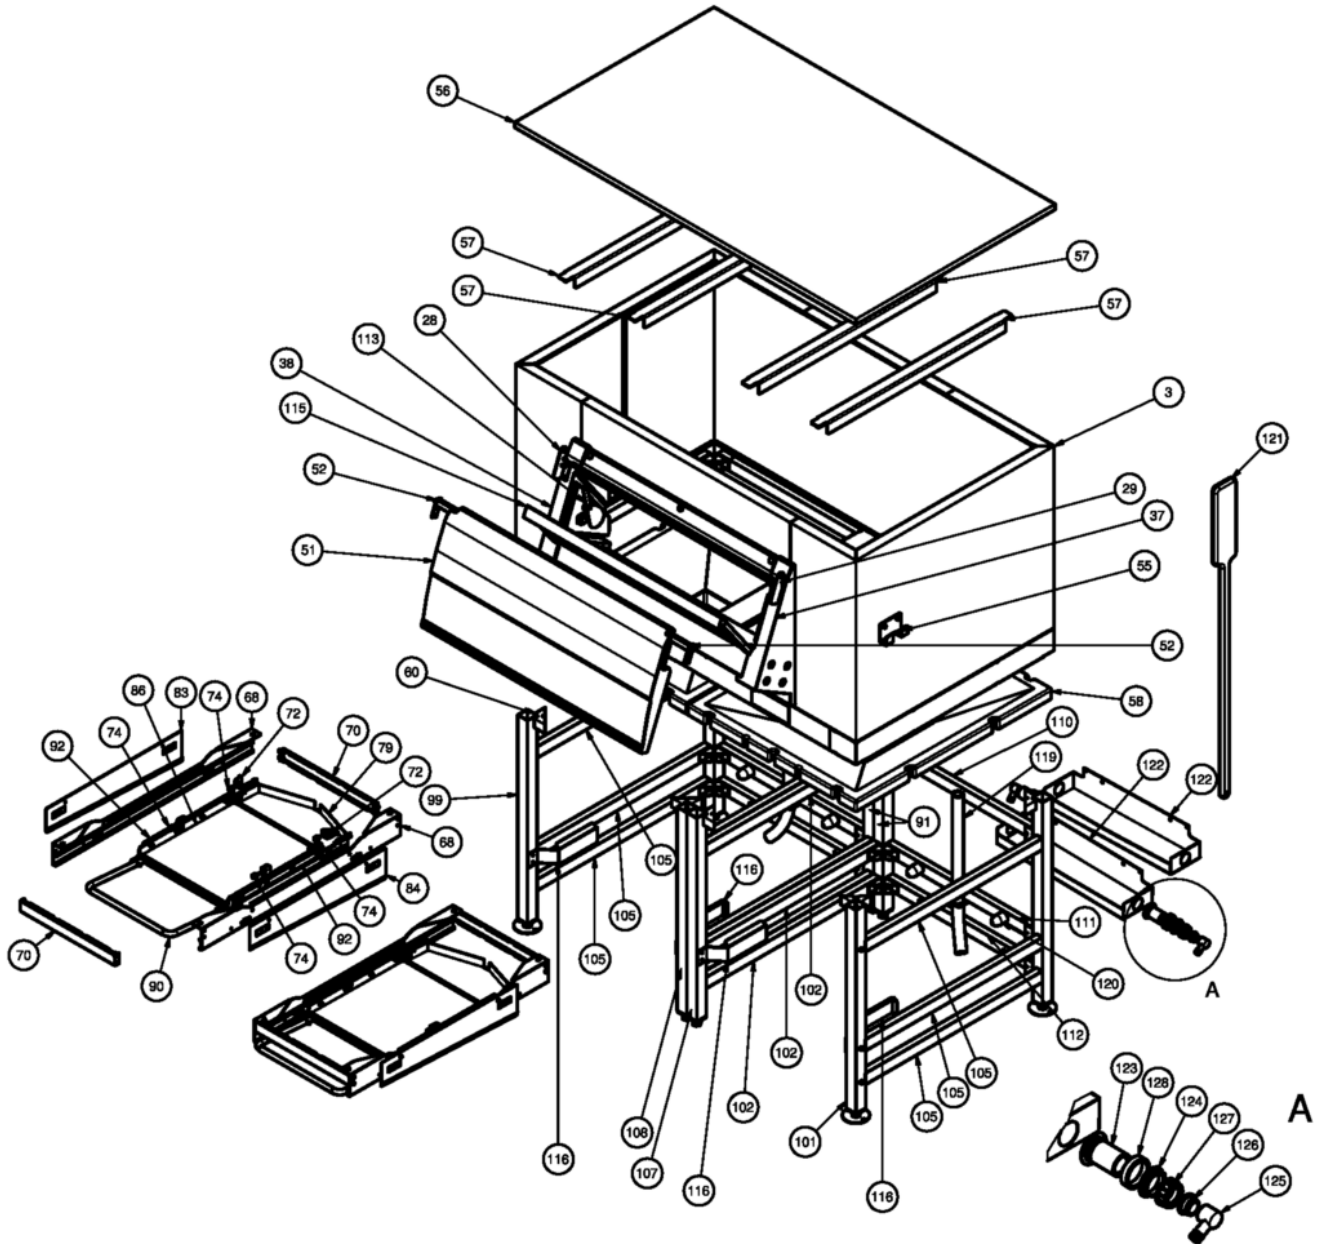

Pos	Code	Description
102	SCCM 81460415	KIT GUIDES
104	SCCM 81460415	KIT GUIDES
113	SCCM 25702725	DEFLECTOR HOLDER
116	SCCM 25702758	DEFLECTOR
117	SCCM 25702706	CART GUIDE
122	SCCM 25702703	BUMBER
17	SCCM 81460488	LOWER DOOR METAL FRAME
24	SCCM 25702729	RIGHT SIDE DOOR FRAME
25	SCCM 25702728	LEFT SIDE DOOR FRAME
27	SCCM 25702773	UPPER DOOR METAL FRAME
34	SCCM 25702723	LEFT HINGE BRACKET
49	SCCM 25702668	BIN DOOR
50	SCCM 25702710	ICE BLADE BRACKET
52	SCCM 25702681	STIFFENER
66	SCCM 81460540	SIS DRAWER KIT - NLA
71	SCCM 81460540	SIS DRAWER KIT - NLA
74	SCCM 25702699	ICE DRAWER PULL
91	SCCM 81460415	KIT GUIDES
93	SCCM 81460415	KIT GUIDES
96	SCCM 81460415	KIT GUIDES

Pos	Code	Description
0028	SCCM 25702723	LEFT HINGE BRACKET
0029	SCCM 25702722	RIGHT HINGE BRACKET
0037	SCCM 25702729	RIGHT SIDE DOOR FRAME
0038	SCCM 25702728	LEFT SIDE DOOR FRAME
0051	SCCM 25702668	BIN DOOR
0052	SCCM 25702667	HINGE
0055	SCCM 25702710	ICE BLADE BRACKET
0057	SCCM 25702681	STIFFENER
0060	SCCM 25704050	CORNER HOLDER
0068	SCCM 81460469	DRAWER GUIDE ASSY
0070	SCCM 81460472	DRAWER ROD
0074	SCCM 19350304	SHOCK ABSORBER
0084	SCCM 25704085	LEFT SIDE PROTECTION
0086	SCCM 81460477	DRAWER
0090	SCCM 25704045	DRAWER HANDLE
0092	SCCM 25704072	TEFLON GUIDE
0113	SCCM 25702725	DEFLECTOR HOLDER
0115	SCCM 25702758	DEFLECTOR
0116	SCCM 25702706	CART GUIDE
0120	SCCM 25702703	BUMBER
0122	SCCM 25704038	SS WATER TRAY
0123	SCCM 81460491	DRAIN FITTING ASSY
0124	SCCM 81460491	DRAIN FITTING ASSY
0125	SCCM 81460491	DRAIN FITTING ASSY
0126	SCCM 81460491	DRAIN FITTING ASSY
0127	SCCM 81460491	DRAIN FITTING ASSY
0128	SCCM 25704039	SPACER

Pos	Code	Description
0003	SCCM 25702611	DRAIN VALVE
0004	SCCM 19651038	WHEEL
0005	SCCM 19651037	REVOLVING WHEEL
0006	SCCM 26103879	NUT
0007	SCCM 19470101	PVC FITTING
0008	SCCM 26103880	DRAIN FITTING
0009	SCCM 19350514	GASKET
0010	SCCM 25702612	DRAIN TUBE
0034	SCCM 25702717	COVER A CART
0035	SCCM 25702718	COVER B CART
0036	SCCM 25704018	HANDLE