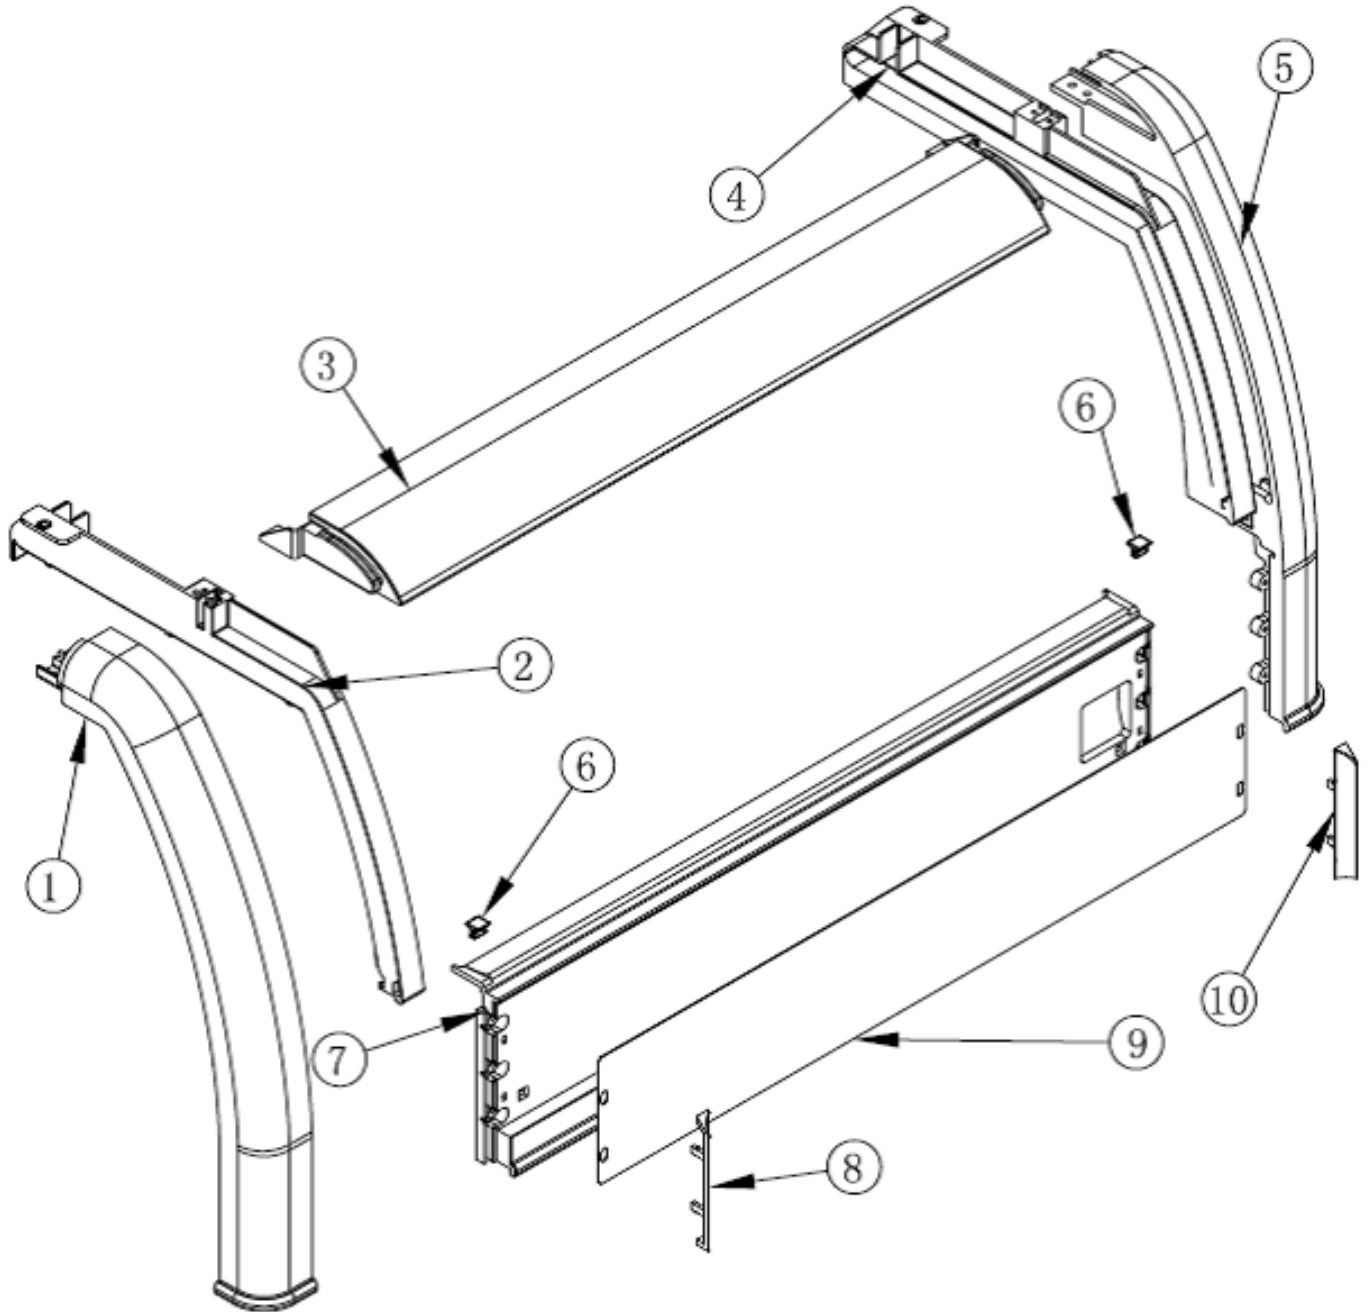

Pos	Code	Description
0001	SCSC 99300140-00	REAR PANEL
0002	SCSC 99300221-00	INSULATION - REAR PANEL
0003	SCSC 99300134-00	TOP PANEL
0004	SCSC 99300213-00	TOP PANEL INSULATION
0005	SCSC 99300135-00	PLASTIC PROTECTION
0007	SCSC 99300139-10	RIGHT SIDE PANEL
0008	SCSC 99300138-10	LEFT SIDE PANEL
0009	SCSC 99200202-00	WATER SUMP
0010	SCSC 99300217-10	STORAGE BIN ASSY
0013	SC660286 00	BUSHING
0014	SCSC 99600200-01	BIN DOOR
0015	SCSC 99300136-00	
0017	SC620487 00	GREEN SWITCH
0018	SC620487 01	SWITCH
0020	SCSC 99300129-00	DOOR FRAME HOLDER
0021	SC650923 00	ICE SCOOP
0022	SCSC 99300142-00	ICE SCOOP HOLDER
0023	SC650850 00	SCOTSMAN EMBLEM
0024	SCSC 99300406-01	NU 300 LABEL - GREY
0025	SCSC 66082900-01	FRONT SWITCH PLASTIC PROTECTION
0026	SCSC 99300215-01	AIR FILTER SEAT
0027	SCSC 99300220-01	AIR FILTER - GREY
0028	SCSC 11000424-00	
0028	SCSC 99300137-00	FRONT PANEL
0030	SCSC 87000002-00	LEGS KIT
0031	SCSC 87000002-00	LEGS KIT
0032	SCSC 87000002-00	LEGS KIT
0033	SC660211 01	DRAIN FILTER
0034	SC640134 00	O RING
0035	SC660219 01	BIN DRAIN

Pos	Code	Description
0001	SCSC 66083201-01	LEFT SIDE DOOR FRAME
0002	SCSC 66078401-01	Door Frame Left Sliding Chute
0003	SCSC 99300207-01	UPPER DOOR FRAME
0004	SCSC 66078400-01	DOOR FRAME RIGHT SLIDING CHUTE
0005	SCSC 66083200-01	RIGHT SIDE DOOR FRAME
0006	SCSC 66081600-00	NULL
0008	SCSC 66083701-01	DOOR FRAME, LEFT SIDE
0009	SCSC 99300131-00	S.S. FRONT PLATE
0010	SCSC 66083700-01	Door Frame Right Decorative Plastic Part
0011	SCSC 99300130-00	