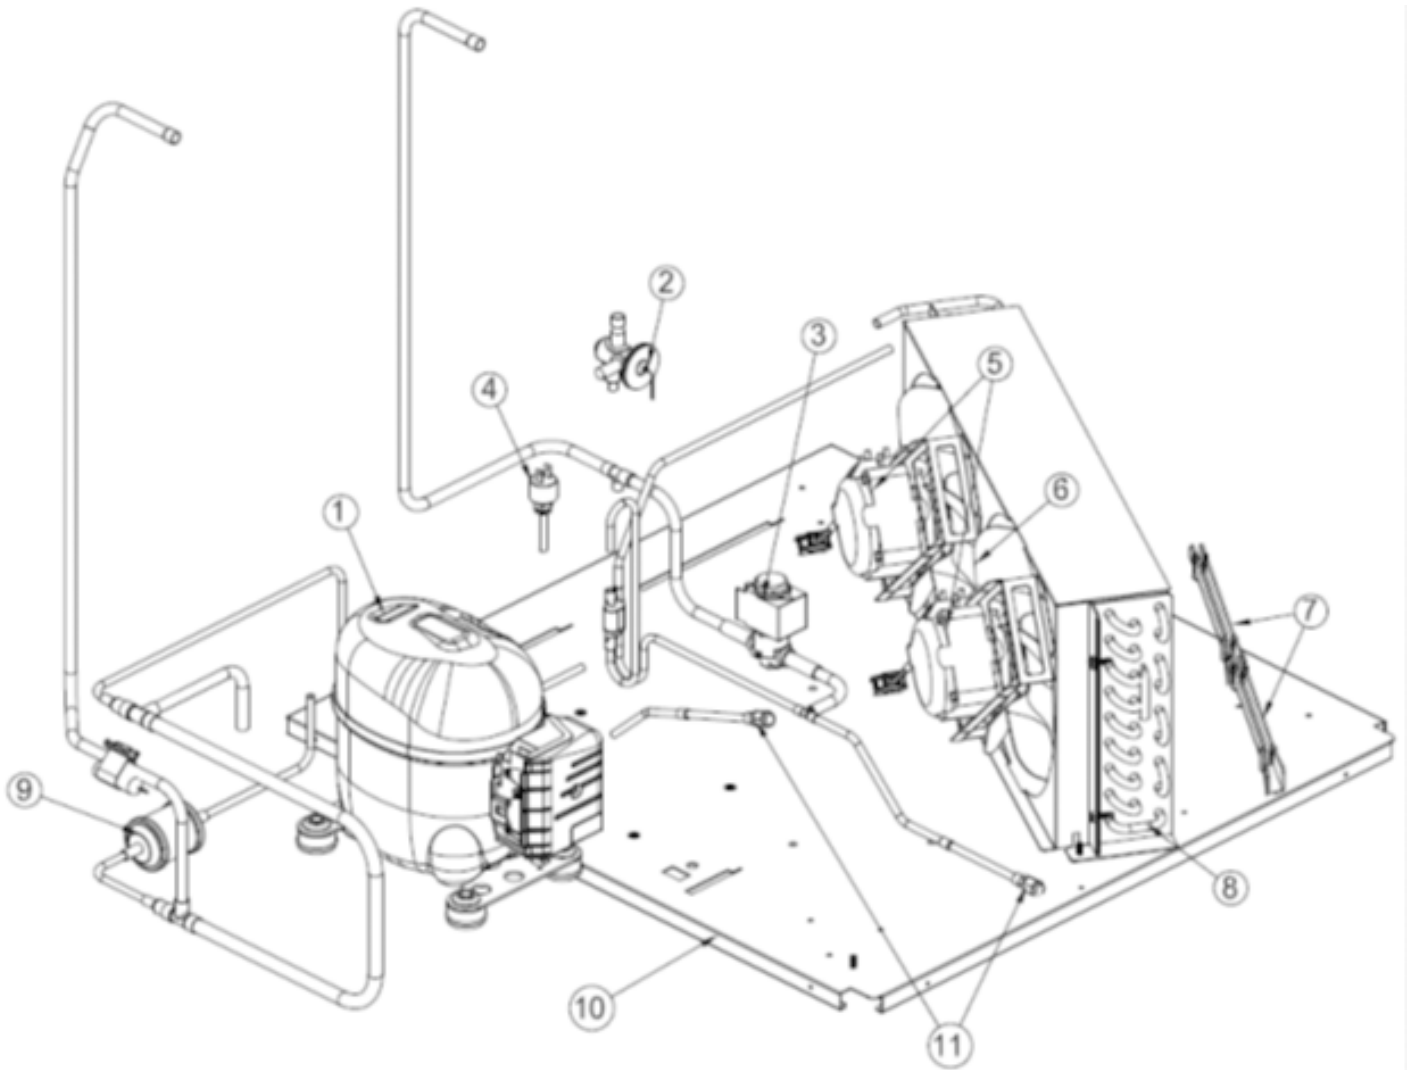

Pos	Code	Description
0001	SCSC 99300140-00	REAR PANEL
0002	SCSC 99300221-00	INSULATION - REAR PANEL
0003	SCSC 99300134-00	TOP PANEL
0004	SCSC 99300213-00	TOP PANEL INSULATION
0005	SCSC 99300135-00	PLASTIC PROTECTION
0007	SCSC 99300139-10	RIGHT SIDE PANEL
0008	SCSC 99300138-10	LEFT SIDE PANEL
0009	SCSC 99200202-00	WATER SUMP
0010	SCSC 99300217-10	STORAGE BIN ASSY
0013	SC660286 00	BUSHING
0014	SCSC 99600200-01	BIN DOOR
0015	SCSC 99300136-00	
0017	SC620487 00	GREEN SWITCH
0018	SC620487 01	SWITCH
0020	SCSC 99300129-00	DOOR FRAME HOLDER
0021	SC650923 00	ICE SCOOP
0022	SCSC 99300142-00	ICE SCOOP HOLDER
0023	SC650850 00	SCOTSMAN EMBLEM
0024	SCSC 99300406-01	NU 300 LABEL - GREY
0025	SCSC 66082900-01	FRONT SWITCH PLASTIC PROTECTION
0026	SCSC 99300215-01	AIR FILTER SEAT
0027	SCSC 99300220-01	AIR FILTER - GREY
0028	SCSC 11000424-00	
0028	SCSC 99300137-00	FRONT PANEL
0030	SCSC 87000002-00	LEGS KIT
0031	SCSC 87000002-00	LEGS KIT
0032	SCSC 87000002-00	LEGS KIT
0033	SC660211 01	DRAIN FILTER
0034	SC640134 00	O RING
0035	SC660219 01	BIN DRAIN

Pos	Code	Description
0001	SCSC 66083201-01	LEFT SIDE DOOR FRAME
0002	SCSC 66078401-01	Door Frame Left Sliding Chute
0003	SCSC 99300207-01	UPPER DOOR FRAME
0004	SCSC 66078400-01	DOOR FRAME RIGHT SLIDING CHUTE
0005	SCSC 66083200-01	RIGHT SIDE DOOR FRAME
0006	SCSC 66081600-00	NULL
0008	SCSC 66083701-01	DOOR FRAME, LEFT SIDE
0009	SCSC 99300131-00	S.S. FRONT PLATE
0010	SCSC 66083700-01	Door Frame Right Decorative Plastic Part
0011	SCSC 99300130-00	