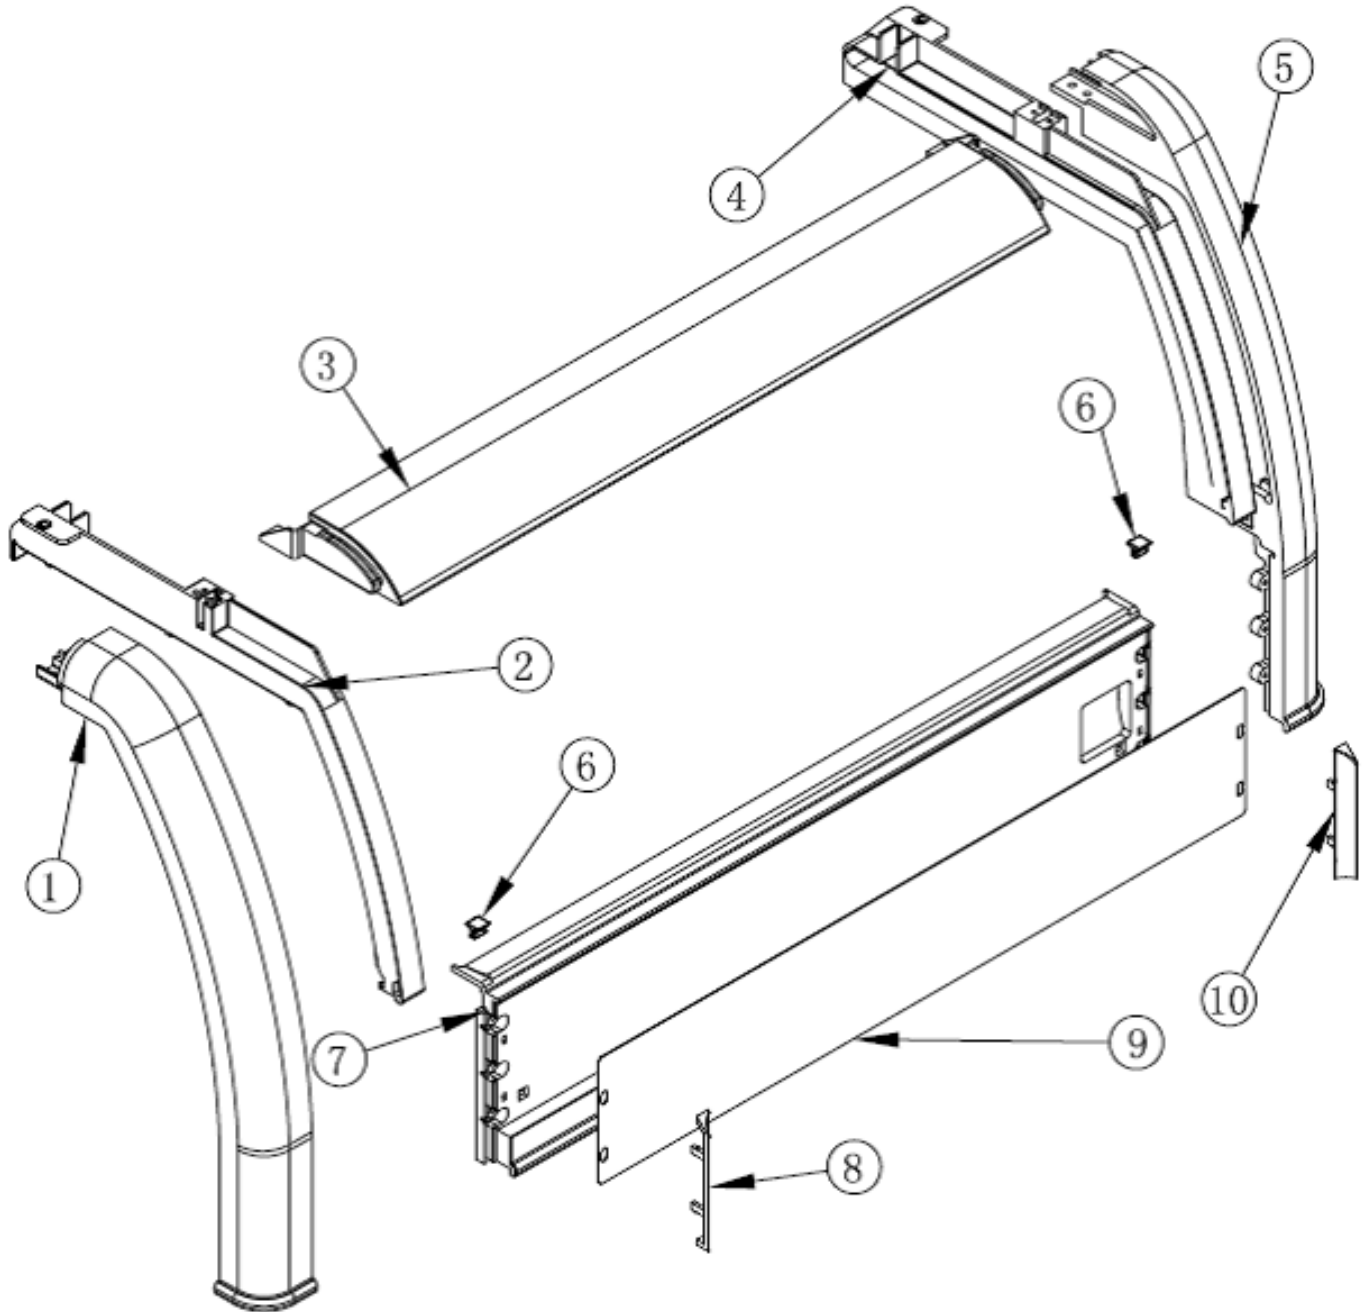

Pos	Code	Description
0001	SCSC 99300102-00	REAR PANEL
0002	SCSC 99300201-00	INSULATION - REAR PANEL
0003	SCSC 99300103-00	TOP PANEL
0004	SCSC 99300216-00	INSULATION - TOP PANEL
0005	SCSC 99300124-00	PLASTIC PROTECTION
0006	SCSC 99300202-00	INSULATION - SIDE PANEL
0007	SCSC 99300104-10	RIGHT SIDE PANEL
0008	SCSC 99300105-10	LEFT SIDE PANEL
0009	SCSC 99200202-00	WATER SUMP
0010	SCSC 99300212-10	STORAGE BIN
0013	SC660286 00	BUSHING
0014	SCSC 99600201-01	BIN DOOR ASSY
0015	SCSC 99300106-00	
0017	SC620487 00	GREEN SWITCH
0018	SC620487 01	SWITCH
0019	SCSC 99300112-00	SWITCH HOLDER
0020	SCSC 99300110-00	
0021	SC650071 00	SCOOP
0022	SCSC 99300120-00	SCOOP HOLDER
0023	SC650850 00	SCOTSMAN EMBLEM
0024	SCSC 99300402-01	NU 150 LABEL
0026	SCSC 99300215-01	AIR FILTER SEAT
0027	SCSC 99300220-01	AIR FILTER - GREY
0028	SCSC 99300101-00	FRONT PANEL
0029	SCSC 99031301-00	LEG - SHORT
0030	SCSC 87000002-00	LEGS KIT
0031	SCSC 87000002-00	LEGS KIT
0032	SCSC 87000002-00	LEGS KIT
0033	SC660211 01	DRAIN FILTER
0034	SC640134 00	O RING
0035	SC660219 01	BIN DRAIN

Pos	Code	Description
0001	SCSC 66083201-01	LEFT SIDE DOOR FRAME
0002	SCSC 66078401-01	Door Frame Left Sliding Chute
0003	SCSC 99300205-01	UPPER DOOR FRAME - GREY
0004	SCSC 66078400-01	DOOR FRAME RIGHT SLIDING CHUTE
0005	SCSC 66083200-01	RIGHT SIDE DOOR FRAME
0006	SCSC 66081600-00	NULL
0007	SCSC 99300209-01	BOTTOM DOOR FRAME
0008	SCSC 66083701-01	DOOR FRAME, LEFT SIDE
0009	SCSC 99300107-00	S.S. FRONT LINER
0010	SCSC 66083700-01	Door Frame Right Decorative Plastic Part