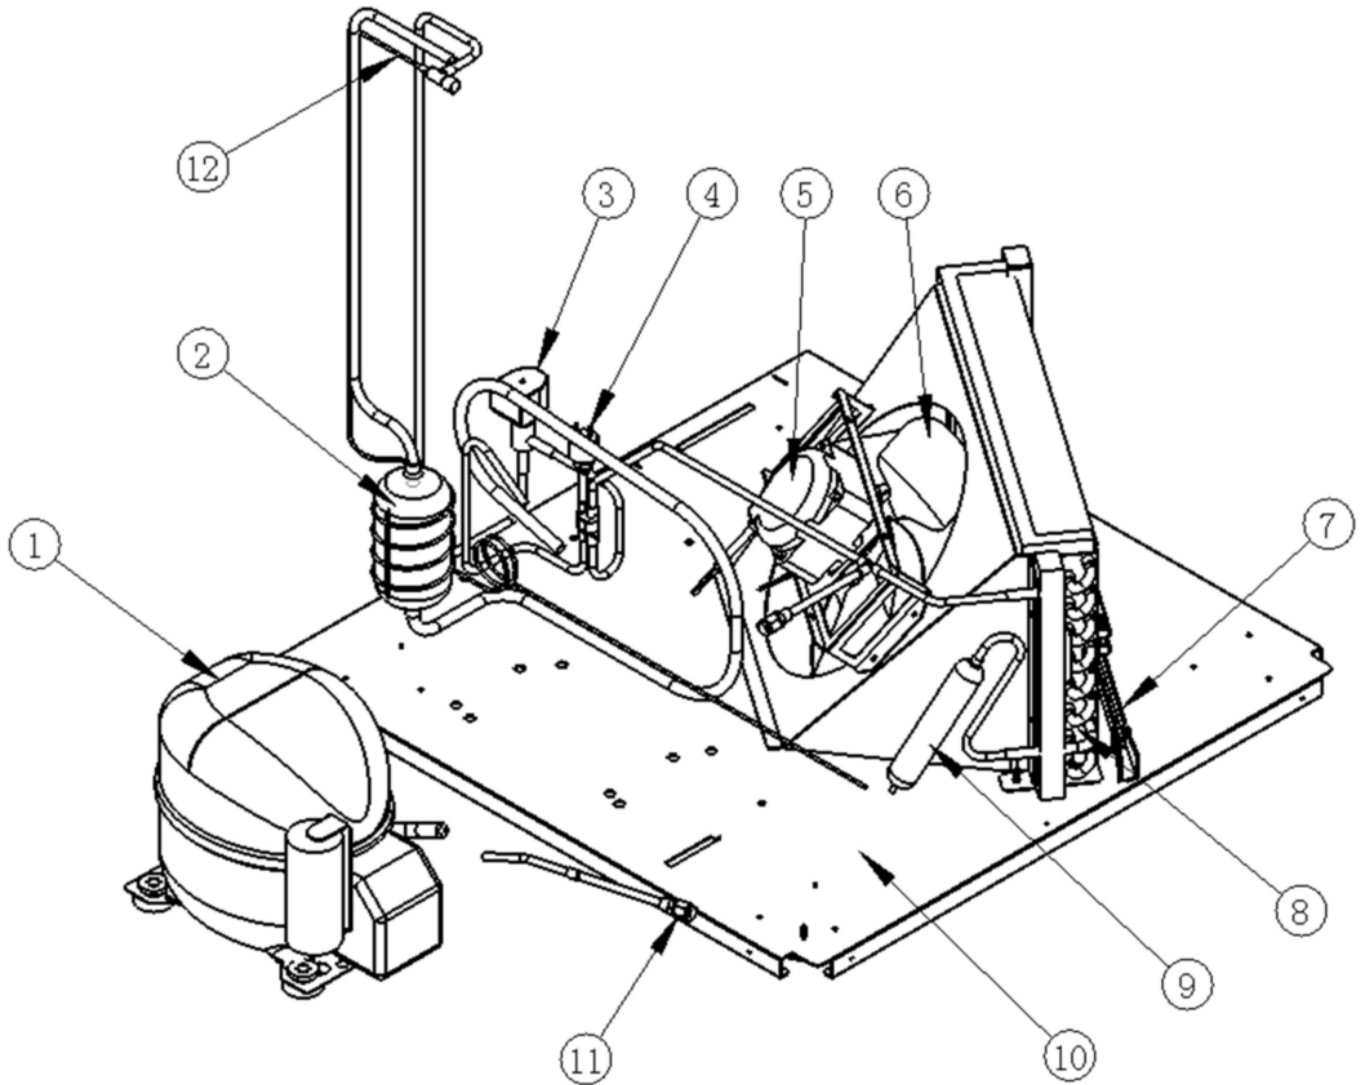

Pos	Code	Description
0001	SCSC 99300102-00	REAR PANEL
0002	SCSC 99300201-00	INSULATION - REAR PANEL
0003	SCSC 99300103-00	TOP PANEL
0004	SCSC 99300216-00	INSULATION - TOP PANEL
0005	SCSC 99300124-00	PLASTIC PROTECTION
0006	SCSC 99300202-00	INSULATION - SIDE PANEL
0007	SCSC 99300104-10	RIGHT SIDE PANEL
0008	SCSC 99300105-10	LEFT SIDE PANEL
0009	SCSC 99200202-00	WATER SUMP
0010	SCSC 99300212-10	STORAGE BIN
0013	SC660286 00	BUSHING
0014	SCSC 99600201-01	BIN DOOR ASSY
0015	SCSC 99300106-00	
0017	SC620487 00	GREEN SWITCH
0018	SC620487 01	SWITCH
0019	SCSC 99300112-00	SWITCH HOLDER
0020	SCSC 99300110-00	
0021	SC650071 00	SCOOP
0022	SCSC 99300120-00	SCOOP HOLDER
0023	SC650850 00	SCOTSMAN EMBLEM
0024	SCSC 99300402-01	NU 150 LABEL
0026	SCSC 99300215-01	AIR FILTER SEAT
0027	SCSC 99300220-01	AIR FILTER - GREY
0028	SCSC 99300101-00	FRONT PANEL
0029	SCSC 99031301-00	LEG - SHORT
0030	SCSC 87000002-00	LEGS KIT
0031	SCSC 87000002-00	LEGS KIT
0032	SCSC 87000002-00	LEGS KIT
0033	SC660211 01	DRAIN FILTER
0034	SC640134 00	O RING
0035	SC660219 01	BIN DRAIN

Pos	Code	Description
0001	SCSC 66083201-01	LEFT SIDE DOOR FRAME
0002	SCSC 66078401-01	Door Frame Left Sliding Chute
0003	SCSC 99300205-01	UPPER DOOR FRAME - GREY
0004	SCSC 66078400-01	DOOR FRAME RIGHT SLIDING CHUTE
0005	SCSC 66083200-01	RIGHT SIDE DOOR FRAME
0006	SCSC 66081600-00	NULL
0007	SCSC 99300209-01	BOTTOM DOOR FRAME
0008	SCSC 66083701-01	DOOR FRAME, LEFT SIDE
0009	SCSC 99300107-00	S.S. FRONT LINER
0010	SCSC 66083700-01	Door Frame Right Decorative Plastic Part