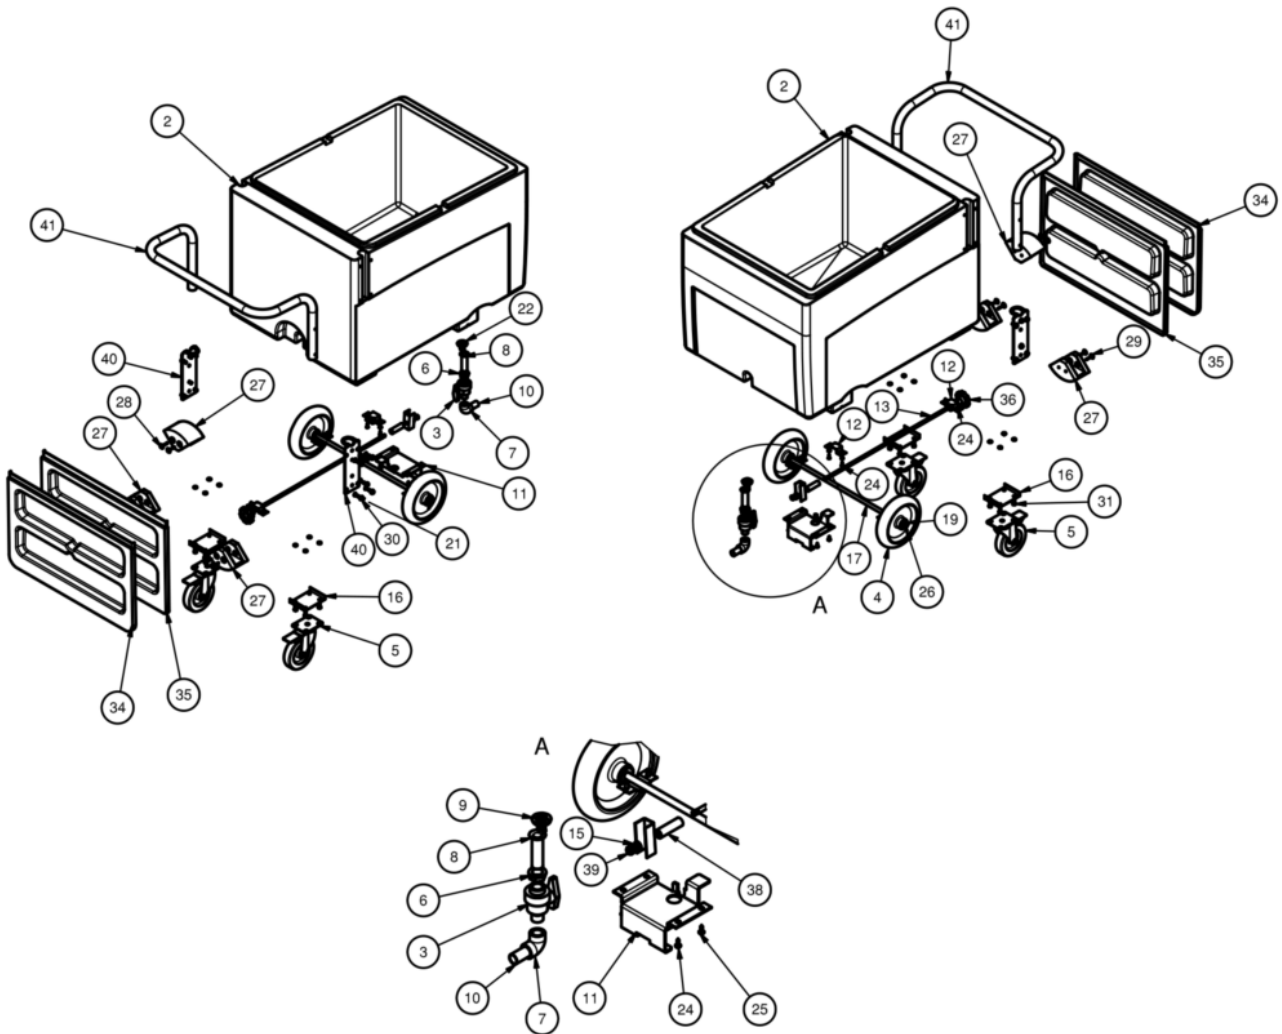

Pos	Code	Description
0116	SCCM 81460540	SIS DRAWER KIT - NLA
0118	SCCM 25702699	ICE DRAWER PULL
0122	SCCM 81460540	SIS DRAWER KIT - NLA
0134	SCCM 81460415	KIT GUIDES
0138	SCCM 81460415	KIT GUIDES
0140	SCCM 81460415	KIT GUIDES
0155	SCCM 25702703	BUMBER
0156	SCCM 25702706	CART GUIDE
0175	SCCM 81460541	SIS 300 TOP COVER KIT
0176	SCCM 25702681	STIFFENER

Pos	Code	Description
0030	SCCM 81460541	SIS 300 TOP COVER KIT
0036	SCCM 25702681	STIFFENER
0037	SCCM 81460540	SIS DRAWER KIT - NLA
0041	SCCM 81460540	SIS DRAWER KIT - NLA
0043	SCCM 25702699	ICE DRAWER PULL
0054	SCCM 81460415	KIT GUIDES
0055	SCCM 81460415	KIT GUIDES
0060	SCCM 81460415	KIT GUIDES
0064	SCCM 25702703	BUMBER
0065	SCCM 25702706	CART GUIDE
0067	SCCM 25704038	SS WATER TRAY
0070	SCCM 81460491	DRAIN FITTING ASSY
0071	SCCM 81460491	DRAIN FITTING ASSY
0072	SCCM 81460491	DRAIN FITTING ASSY
0073	SCCM 81460491	DRAIN FITTING ASSY
0074	SCCM 81460491	DRAIN FITTING ASSY
0177	SCCM 25702710	ICE BLADE BRACKET
0179	SCCM 81460450	PLASTIC PLUG

Pos	Code	Description
0017	SCCM 25704050	CORNER HOLDER
0026	SCCM 81460541	SIS 300 TOP COVER KIT
0027	SCCM 25702681	STIFFENER
0037	SCCM 25704073	STOPPER
0039	SCCM 19350304	SHOCK ABSORBER
0049	SCCM 25714085	METAL SPACER
0055	SCCM 25702699	ICE DRAWER PULL
0057	SCCM 25704072	TEFLON GUIDE
0066	SCCM 25702706	CART GUIDE
0076	SCCM 25702703	BUMBER
0077	SCCM 25704038	SS WATER TRAY
0079	SCCM 81460491	DRAIN FITTING ASSY
0080	SCCM 81460491	DRAIN FITTING ASSY
0081	SCCM 81460491	DRAIN FITTING ASSY
0082	SCCM 81460491	DRAIN FITTING ASSY
0083	SCCM 81460491	DRAIN FITTING ASSY
0084	SCCM 25704039	SPACER
0126	SCCM 81460450	PLASTIC PLUG
0129	SCCM 25702710	ICE BLADE BRACKET

Pos	Code	Description
0003	SCCM 25702611	DRAIN VALVE
0004	SCCM 19651038	WHEEL
0005	SCCM 19651037	REVOLVING WHEEL
0006	SCCM 26103879	NUT
0007	SCCM 19470101	PVC FITTING
0008	SCCM 26103880	DRAIN FITTING
0009	SCCM 19350514	GASKET
0010	SCCM 25702612	DRAIN TUBE
0034	SCCM 25702717	COVER A CART
0035	SCCM 25702718	COVER B CART
0036	SCCM 25704018	HANDLE