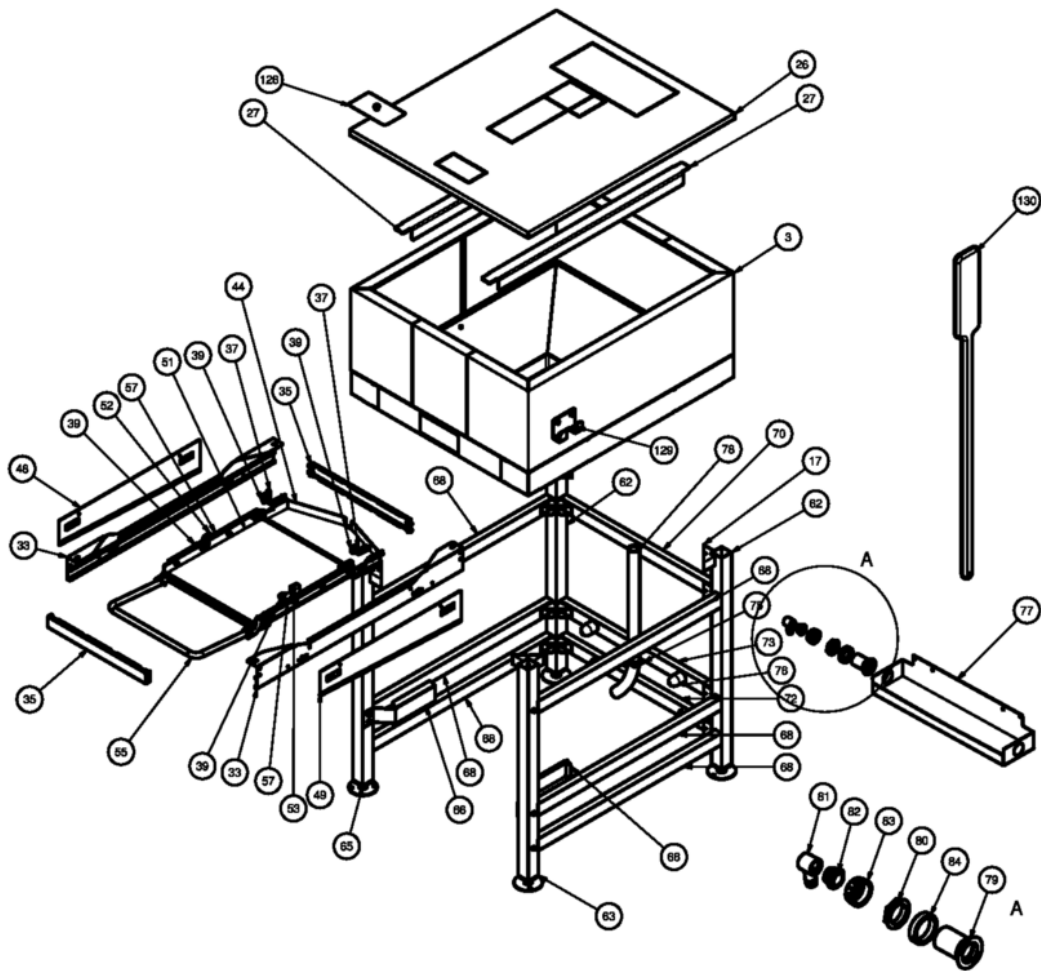

Pos	Code	Description
0116	SCCM 81460540	SIS DRAWER KIT - NLA
0118	SCCM 25702699	ICE DRAWER PULL
0122	SCCM 81460540	SIS DRAWER KIT - NLA
0134	SCCM 81460415	KIT GUIDES
0138	SCCM 81460415	KIT GUIDES
0140	SCCM 81460415	KIT GUIDES
0155	SCCM 25702703	BUMBER
0156	SCCM 25702706	CART GUIDE
0175	SCCM 81460541	SIS 300 TOP COVER KIT
0176	SCCM 25702681	STIFFENER

Pos	Code	Description
0030	SCCM 81460541	SIS 300 TOP COVER KIT
0036	SCCM 25702681	STIFFENER
0037	SCCM 81460540	SIS DRAWER KIT - NLA
0041	SCCM 81460540	SIS DRAWER KIT - NLA
0043	SCCM 25702699	ICE DRAWER PULL
0054	SCCM 81460415	KIT GUIDES
0055	SCCM 81460415	KIT GUIDES
0060	SCCM 81460415	KIT GUIDES
0064	SCCM 25702703	BUMBER
0065	SCCM 25702706	CART GUIDE
0067	SCCM 25704038	SS WATER TRAY
0070	SCCM 81460491	DRAIN FITTING ASSY
0071	SCCM 81460491	DRAIN FITTING ASSY
0072	SCCM 81460491	DRAIN FITTING ASSY
0073	SCCM 81460491	DRAIN FITTING ASSY
0074	SCCM 81460491	DRAIN FITTING ASSY
0177	SCCM 25702710	ICE BLADE BRACKET
0179	SCCM 81460450	PLASTIC PLUG

Pos	Code	Description
0017	SCCM 25704050	CORNER HOLDER
0026	SCCM 81460541	SIS 300 TOP COVER KIT
0027	SCCM 25702681	STIFFENER
0037	SCCM 25704073	STOPPER
0039	SCCM 19350304	SHOCK ABSORBER
0049	SCCM 25714085	METAL SPACER
0055	SCCM 25702699	ICE DRAWER PULL
0057	SCCM 25704072	TEFLON GUIDE
0066	SCCM 25702706	CART GUIDE
0076	SCCM 25702703	BUMBER
0077	SCCM 25704038	SS WATER TRAY
0079	SCCM 81460491	DRAIN FITTING ASSY
0080	SCCM 81460491	DRAIN FITTING ASSY
0081	SCCM 81460491	DRAIN FITTING ASSY
0082	SCCM 81460491	DRAIN FITTING ASSY
0083	SCCM 81460491	DRAIN FITTING ASSY
0084	SCCM 25704039	SPACER
0126	SCCM 81460450	PLASTIC PLUG
0129	SCCM 25702710	ICE BLADE BRACKET

Pos	Code	Description
0003	SCCM 25702611	DRAIN VALVE
0004	SCCM 19651038	WHEEL
0005	SCCM 19651037	REVOLVING WHEEL
0006	SCCM 26103879	NUT
0007	SCCM 19470101	PVC FITTING
0008	SCCM 26103880	DRAIN FITTING
0009	SCCM 19350514	GASKET
0010	SCCM 25702612	DRAIN TUBE
0034	SCCM 25702717	COVER A CART
0035	SCCM 25702718	COVER B CART
0036	SCCM 25704018	HANDLE